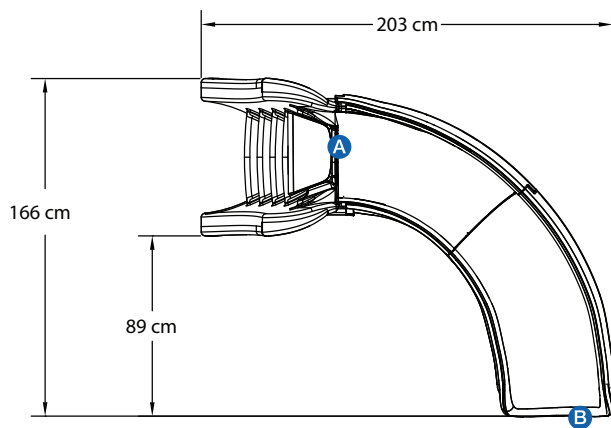

CYCLONE

	1.25 m
	130.8 x 105.4 x 80 cm 51.5 x 41.5 x 31.5 in
	61 kg 135 lbs
	79 kg 175 lbs
	CURVE TO THE RIGHT OR LEFT CURVA DERECHA O IZQUIERDA COURBE DROITE OU GAUCHE RECHTS- ODER LINKSKURVE CURVA A DESTRA O A SINISTRA
	 SANDSTONE  GRAY GRANITE  TAUPE

- A** Water stub location
Ubicación de la toma de agua
Emplacement des goujons d'eau
Wasserleitungsstutzen
Posizione prigioniero acqua
- B** Pool edge
Orilla de la piscina
Abords de la piscine
Beckenrand
Bordo piscina