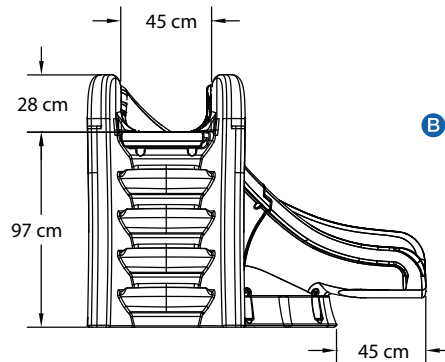

CYCLONE

	1.25 m
	130.8 x 105.4 x 80 cm 51.5 x 41.5 x 31.5 in
	61 kg 135 lbs
	79 kg 175 lbs
	CURVE TO THE RIGHT OR LEFT CURVA DERECHA O IZQUIERDA COURBE DROITE OU GAUCHE RECHTS- ODER LINKSKURVE CURVA A DESTRA O A SINISTRA
	 SANDSTONE  GRAY GRANITE  TAUPE

- A** Water stub location
Ubicación de la toma de agua
Emplacement des goujons d'eau
Wasserleitungsstutzen
Posizione prigioniero acqua
- B** Pool edge
Orilla de la piscina
Abords de la piscine
Beckenrand
Bordo piscina