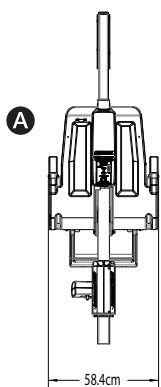

aXs2®

	1.4 m
	101 x 121 x 121 cm 40 x 48 x 48 in
	360°
	46.26 kg 102 lbs
	136 kg 300 lbs

EN Low profile, fixed pool lift. **ES** Elevador fijo, de tamaño reducido. **FR** Encombrement réduit. Ancrage fixe. Amovible avec caddie. **DE** Niedriger, fest montierter Schwimmbeckenlift. Abnehmbar mit Caddie. **IT** Dimensioni ridotte Ancoraggio fisso. Rimovibile con carrello.

A BACK VIEW
VISTA TRASERA
VUE DE DERRIÈRE
RÜCKANSICHT
VISTA POSTERIORE

B SIDE VIEW
VISTA LATERAL
VUE DE CÔTÉ
SEITENANSICHT
VISTA LATERALE

- C** Rotation when seat is farthest out
Rotación cuando el asiento se encuentra en el punto más alejado
Rotation lorsque le siège est au plus loin
Drehung mit Sitz auf weitester Außenposition
Rotazione con sedile alla massima estensione
- D** Rotation when seat at it's highest
Rotación cuando el asiento se encuentra en el punto más elevado
Rotation lorsque le siège est au plus haut
Drehung mit Sitz auf höchster Position
Rotazione con sedile ad altezza massima

Model No.	Description
310-0000EU	aXs2 Pool Lift (EU)
310-0000CEU	aXs2 Pool Lift with Caddy (EU)