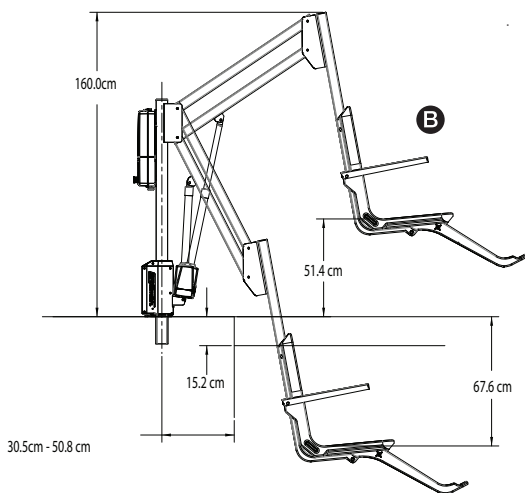

aXs2®

	1.4 m
	101 x 121 x 121 cm 40 x 48 x 48 in
	360°
	46.26 kg 102 lbs
	136 kg 300 lbs

EN Low profile, fixed pool lift. **ES** Elevador fijo, de tamaño reducido. **FR** Encombrement réduit. Ancrage fixe. Amovible avec caddie. **DE** Niedriger, fest montierter Schwimmbeckenlift. Abnehmbar mit Caddie. **IT** Dimensioni ridotte Ancoraggio fisso. Rimovibile con carrello.

A BACK VIEW
VISTA TRASERA
VUE DE DERRIÈRE
RÜCKANSICHT
VISTA POSTERIORE

B SIDE VIEW
VISTA LATERAL
VUE DE CÔTÉ
SEITENANSICHT
VISTA LATERALE

- C** Rotation when seat is farthest out
Rotación cuando el asiento se encuentra en el punto más alejado
Rotation lorsque le siège est au plus loin
Drehung mit Sitz auf weitester Außenposition
Rotazione con sedile alla massima estensione
- D** Rotation when seat at it's highest
Rotación cuando el asiento se encuentra en el punto más elevado
Rotation lorsque le siège est au plus haut
Drehung mit Sitz auf höchster Position
Rotazione con sedile ad altezza massima

Model No.	Description
310-0000EU	aXs2 Pool Lift (EU)
310-0000CEU	aXs2 Pool Lift with Caddy (EU)