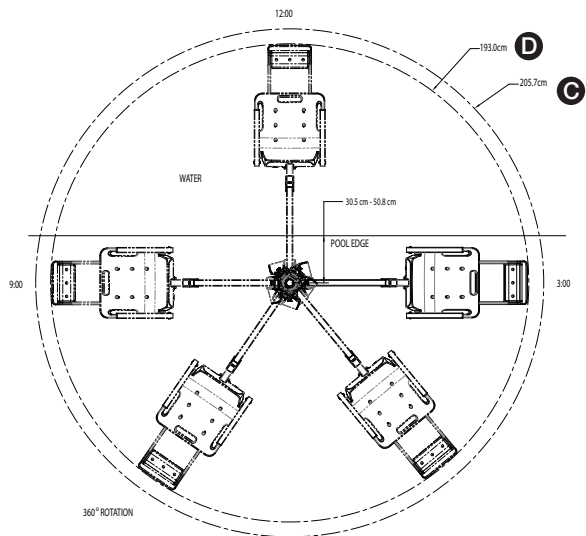

aXs2®

	1.4 m
	101 x 121 x 121 cm 40 x 48 x 48 in
	360°
	46.26 kg 102 lbs
	136 kg 300 lbs

EN Low profile, fixed pool lift. **ES** Elevador fijo, de tamaño reducido. **FR** Encombrement réduit. Ancrage fixe. Amovible avec caddie. **DE** Niedriger, fest montierter Schwimmbeckenlift. Abnehmbar mit Caddie. **IT** Dimensioni ridotte Ancoraggio fisso. Rimovibile con carrello.

A BACK VIEW
VISTA TRASERA
VUE DE DERRIÈRE
RÜCKANSICHT
VISTA POSTERIORE

B SIDE VIEW
VISTA LATERAL
VUE DE CÔTÉ
SEITENANSICHT
VISTA LATERALE

- C** Rotation when seat is farthest out
Rotación cuando el asiento se encuentra en el punto más alejado
Rotation lorsque le siège est au plus loin
Drehung mit Sitz auf weitester Außenposition
Rotazione con sedile alla massima estensione
- D** Rotation when seat at it's highest
Rotación cuando el asiento se encuentra en el punto más elevado
Rotation lorsque le siège est au plus haut
Drehung mit Sitz auf höchster Position
Rotazione con sedile ad altezza massima

Model No.	Description
310-0000EU	aXs2 Pool Lift (EU)
310-0000CEU	aXs2 Pool Lift with Caddy (EU)