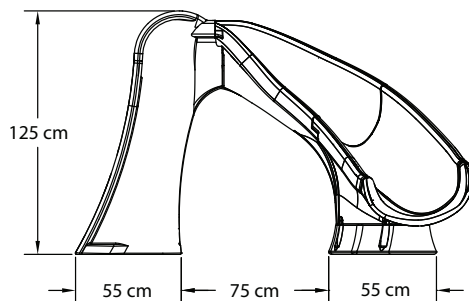

CYCLONE

	1.25 m
	130.8 x 105.4 x 80 cm 51.5 x 41.5 x 31.5 in
	61 kg 135 lbs
	79 kg 175 lbs
	CURVE TO THE RIGHT OR LEFT CURVA DERECHA O IZQUIERDA COURBE DROITE OU GAUCHE RECHTS- ODER LINKSKURVE CURVA A DESTRA O A SINISTRA
	SANDSTONE GRAY GRANITE TAUPE

- A** Water stub location
Ubicación de la toma de agua
Emplacement des goujons d'eau
Wasserleitungsstützen
Posizione prigioniero acqua
- B** Pool edge
Orilla de la piscina
Abords de la piscine
Beckenrand
Bordo piscina

Model No.	Description
698-209-58110	Cyclone, Taupe, Right Turn
698-209-58123	Cyclone, Sandstone, Right Turn
698-209-58124	Cyclone, Gray Granite, Right Turn