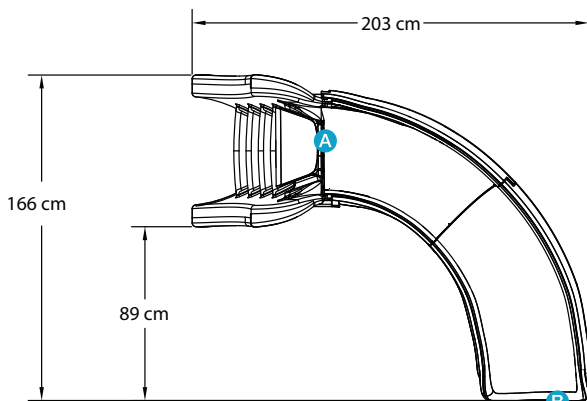

CYCLONE

	1.25 m
	130.8 x 105.4 x 80 cm 51.5 x 41.5 x 31.5 in
	61 kg 135 lbs
	79 kg 175 lbs
	CURVE TO THE RIGHT OR LEFT CURVA DERECHA O IZQUIERDA COURBE DROITE OU GAUCHE RECHTS- ODER LINKSKURVE CURVA A DESTRA O A SINISTRA
	SANDSTONE GRAY GRANITE TAUPE

- A** Water stub location
Ubicación de la toma de agua
Emplacement des goujons d'eau
Wasserleitungsstützen
Posizione prigioniero acqua
- B** Pool edge
Orilla de la piscina
Abords de la piscine
Beckenrand
Bordo piscina

Model No.	Description
698-209-58110	Cyclone, Taupe, Right Turn
698-209-58123	Cyclone, Sandstone, Right Turn
698-209-58124	Cyclone, Gray Granite, Right Turn