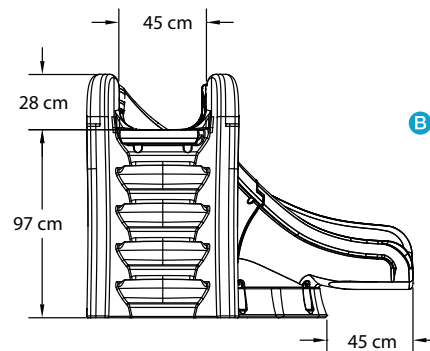

CYCLONE

	1.25 m
	130.8 x 105.4 x 80 cm 51.5 x 41.5 x 31.5 in
	61 kg 135 lbs
	79 kg 175 lbs
	CURVE TO THE RIGHT OR LEFT CURVA DERECHA O IZQUIERDA COURBE DROITE OU GAUCHE RECHTS- ODER LINKSKURVE CURVA A DESTRA O A SINISTRA
	SANDSTONE GRAY GRANITE TAUPE

- A** Water stub location
Ubicación de la toma de agua
Emplacement des goujons d'eau
Wasserleitungsstützen
Posizione prigioniero acqua
- B** Pool edge
Orilla de la piscina
Abords de la piscine
Beckenrand
Bordo piscina

Model No.	Description
698-209-58110	Cyclone, Taupe, Right Turn
698-209-58123	Cyclone, Sandstone, Right Turn
698-209-58124	Cyclone, Gray Granite, Right Turn