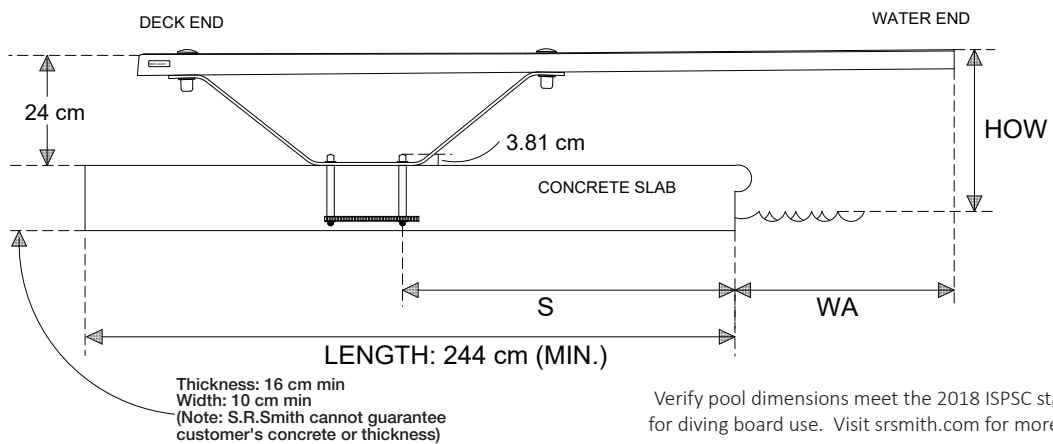

FRONTIER II

	23.4 cm
	6 ft/183 cm - 2 boxes 74 x 20 x 3 in / 183 x 51 x 8 cm 34 x 8 x 8 in 87 x 20 x 20 cm
	8 ft/244 cm - 2 boxes 98 x 20 x 3 in / 249 x 51 x 8 cm 41 x 9 x 7 in / 119 x 21 x 18 cm
	250 lb / 114 kg
	6 ft/183 cm - 79 lbs / 36 kg 8 ft/244 cm - 104 lbs/ 48 kg
	<div style="display: flex; justify-content: space-around;"> <div style="text-align: center;"> TAUPE</div> <div style="text-align: center;"> GRAY GRANITE</div> <div style="text-align: center;"> RADIANT WHITE</div> </div>

Model No.	Description
66-209-596S2	6' Frontier II White Board
66-209-598S2	8' Frontier II White Board