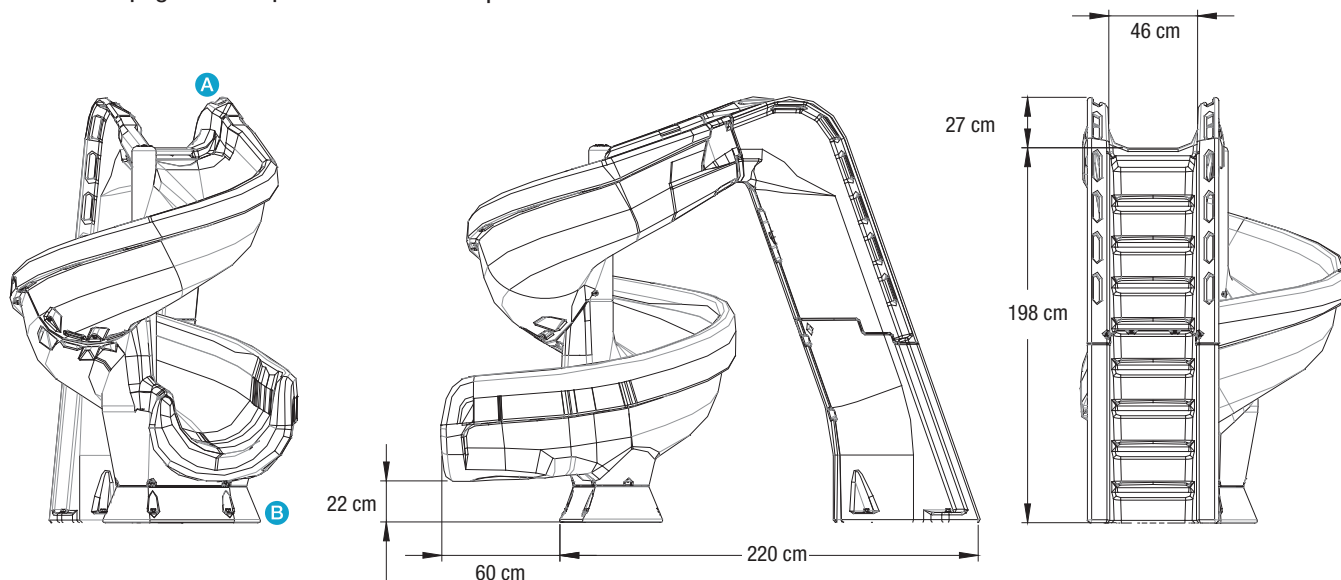

heliX2™

	2.25 m
	175 x 226 x 200 cm 69 x 89 x 79 in
	179 kg 390 lbs
	113 kg 250 lbs
	360°
	  SANDSTONE GRAY GRANITE

EN Unique fountain feature at top of slide! Residential use only. **ES** Fuente de agua en la parte superior del tobogán. Exclusivo para uso doméstico. **FR** Fontaine d'eau en haut du toboggan. Pour une utilisation en résidence privée. seulement. **DE** Einzigartiges Wasserspiel an der Spitze der Rutsche! Nur für den privaten Gebrauch geeignet. **IT** Fontana d'acqua nella parte superiore dello scivolo. Usare in residenza privata.

A Water stub location
Ubicación de la toma de agua
Emplacement des goujons d'eau
Wasserleitungsstutzen
Posizione prigioniero acqua

B Pool edge
Orilla de la piscina
Abords de la piscine
Beckenrand
Bordo piscina

Model No.	Description
640-209-58124	heliX2, Gray Granite
640-209-58123	heliX2, Sandstone