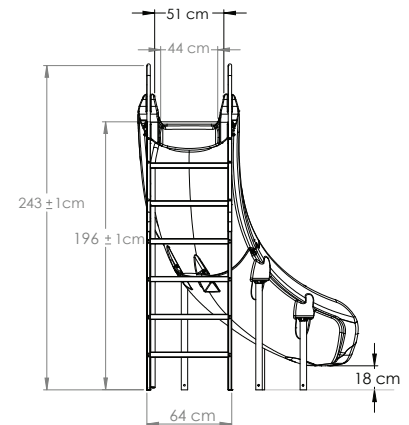

ROGUE2

	2.4 m
	233.6 x 101.6 x 203.2 cm 92 x 40 x 35 in
	90.7 kg 200 lbs
	113 kg 250 lbs
	CURVE TO THE RIGHT OR LEFT CURVA DERECHA O IZQUIERDA COURBE DROITE OU GAUCHE RECHTS- ODER LINKSKURVE CURVA A DESTRA O A SINISTRA
	<div style="display: flex; justify-content: space-around;"> <div style="text-align: center;"> BLUE </div> <div style="text-align: center;"> TAUPE </div> </div>

Model No.	Description
610-209-5812	Rogue2, White, Right Curve
610-209-5822	Rogue2, White, Left Curve
610-209-5813	Rogue2, Blue, Right Curve
610-209-5823	Rogue2, Blue, Left Curve
610-209-58110	Rogue2, Taupe, Right Curve
610-209-58210	Rogue2, Taupe, Left Curve
610-209-58120	Rogue2, Gray, Right Curve
610-209-58220	Rogue2, Gray, Left Curve
75-209-5866	Aluminum Anchor Flange Kit (sold separately)