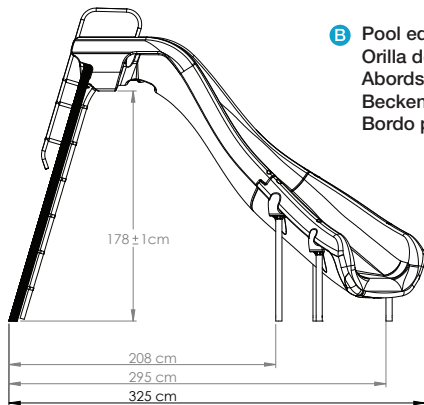

ROGUE2

	2.4 m
	233.6 x 101.6 x 203.2 cm 92 x 40 x 35 in
	90.7 kg 200 lbs
	113 kg 250 lbs
	CURVE TO THE RIGHT OR LEFT CURVA DERECHA O IZQUIERDA COURBE DROITE OU GAUCHE RECHTS- ODER LINKSKURVE CURVA A DESTRA O A SINISTRA
	<div style="display: flex; justify-content: space-around;"> <div style="text-align: center;"> BLUE </div> <div style="text-align: center;"> TAUPE </div> </div>

A Water stub location
Ubicación de la toma de agua
Emplacement des goujons d'eau
Wasserleitungsstutzen
Posizione prigioniero acqua

B Pool edge
Orilla de la piscina
Abords de la piscine
Beckenrand
Bordo piscina

Model No.	Description
610-209-5812	Rogue2, White, Right Curve
610-209-5822	Rogue2, White, Left Curve
610-209-5813	Rogue2, Blue, Right Curve
610-209-5823	Rogue2, Blue, Left Curve
610-209-58110	Rogue2, Taupe, Right Curve
610-209-58210	Rogue2, Taupe, Left Curve
610-209-58120	Rogue2, Gray, Right Curve
610-209-58220	Rogue2, Gray, Left Curve
75-209-5866	Aluminum Anchor Flange Kit (sold separately)