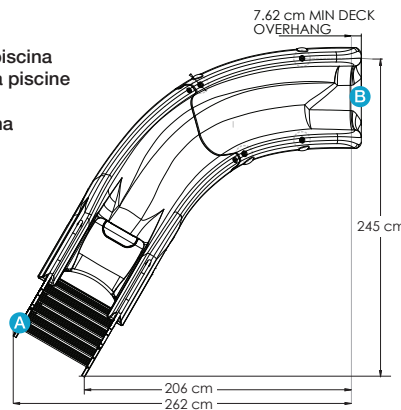

ROGUE2

	2.4 m
	233.6 x 101.6 x 203.2 cm 92 x 40 x 35 in
	90.7 kg 200 lbs
	113 kg 250 lbs
	CURVE TO THE RIGHT OR LEFT CURVA DERECHA O IZQUIERDA COURBE DROITE OU GAUCHE RECHTS- ODER LINKSKURVE CURVA A DESTRA O A SINISTRA
	<div style="display: flex; justify-content: space-around;"> <div style="text-align: center;"> BLUE </div> <div style="text-align: center;"> TAUPE </div> </div>

A Water stub location
Ubicación de la toma de agua
Emplacement des goujons d'eau
Wasserleitungsstutzen
Posizione prigioniero acqua

B Pool edge
Orilla de la piscina
Abords de la piscine
Beckenrand
Bordo piscina

Model No.	Description
610-209-5812	Rogue2, White, Right Curve
610-209-5822	Rogue2, White, Left Curve
610-209-5813	Rogue2, Blue, Right Curve
610-209-5823	Rogue2, Blue, Left Curve
610-209-58110	Rogue2, Taupe, Right Curve
610-209-58210	Rogue2, Taupe, Left Curve
610-209-58120	Rogue2, Gray, Right Curve
610-209-58220	Rogue2, Gray, Left Curve
75-209-5866	Aluminum Anchor Flange Kit (sold separately)