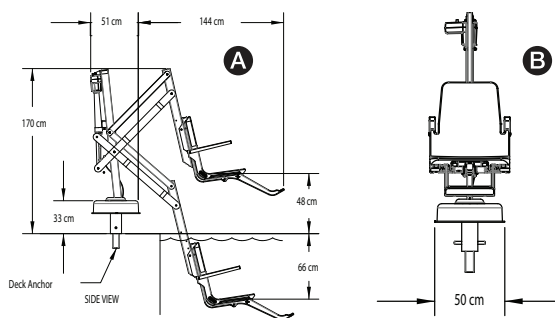

SPLASH!® SERIES

	1.7 m Standard 2.3 m Hi/Lo 1.9 m Extended 2.3 m Spa
	101 x 121 x 152 cm 40 x 48 x 60 in
	344°
	127.46 kg 281 lbs
	136/181 kg 300/400 lbs

EN Fixed lift with a range of models including extended reach and hi/lo. **ES** Elevador fijo con 4 diferentes modelos para maximizar las posibilidades de acceso en extensión y altura: standard, Hi/Lo, ER y Spa. **FR** Appareil à ancrage fixe destiné aux PMR. Amovible avec caddie. 4 variantes pour une adaptabilité maximale : Standard, Spa, Hi/Lo, ER. **DE** Fest montierter Lift für Personen mit eingeschränkter Bewegungsfreiheit. Abnehmbar mit Caddie. Einstellbar in vier verschiedene Varianten für maximale Anpassungsfähigkeit (Standard, Hi/Lo, erweiterte Reichweite und Spa). **IT** Apparecchi fissi di ancoraggio per persone a mobilità ridotta. Rimovibile con carrello. 4 varianti per la massima adattabilità: Standard, Spa, Hi / Lo, ER.

- A** SIDE VIEW
VISTA LATERAL
VUE DE CÔTÉ
SEITENANSICHT
VISTA LATERALE
- B** BACK VIEW
VISTA TRASERA
VUE DE DERRIÈRE
RÜCKANSICHT
VISTA POSTERIORE
- C** TOP VIEW
VISTA SUPERIOR
VUE DE DESSUS
DRAUFSICHT
VISTA DALL'ALTO

Model No.	Description
300-0000EU	SPLASH! Pool Lift (EU)
350-0000EU	SPLASH! HI/LO Pool Lift (EU)
370-0000EU	SPLASH! Extended Reach Pool Lift (EU)
385-0000EU	SPLASH! Extended Reach HI/LO Pool Lift (EU)
375-0000EU	SPLASH! Spa Lift (EU)
395-0000EU	SPLASH Spa Extended Reach Pool Lift (EU)