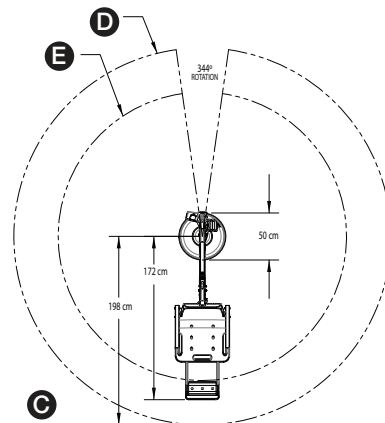

SPLASH!® SERIES

	1.7 m Standard 2.3 m Hi/Lo 1.9 m Extended 2.3 m Spa
	101 x 121 x 152 cm 40 x 48 x 60 in
	344°
	127.46 kg 281 lbs
	136/181 kg 300/400 lbs

EN Fixed lift with a range of models including extended reach and hi/lo. **ES** Elevador fijo con 4 diferentes modelos para maximizar las posibilidades de acceso en extensión y altura: standard, Hi/Lo, ER y Spa. **FR** Appareil à ancrage fixe destiné aux PMR. Amovible avec caddie. 4 variantes pour une adaptabilité maximale : Standard, Spa, Hi/Lo, ER. **DE** Fest montierter Lift für Personen mit eingeschränkter Bewegungsfreiheit. Abnehmbar mit Caddie. Einstellbar in vier verschiedene Varianten für maximale Anpassungsfähigkeit (Standard, Hi/Lo, erweiterte Reichweite und Spa). **IT** Apparecchi fissi di ancoraggio per persone a mobilità ridotta. Rimovibile con carrello. 4 varianti per la massima adattabilità: Standard, Spa, Hi / Lo, ER.

- A** SIDE VIEW
VISTA LATERAL
VUE DE CÔTÉ
SEITENANSICHT
VISTA LATERALE
- B** BACK VIEW
VISTA TRASERA
VUE DE DERRIÈRE
RÜCKANSICHT
VISTA POSTERIORE
- C** TOP VIEW
VISTA SUPERIOR
VUE DE DESSUS
DRAUFSICHT
VISTA DALL'ALTO

Model No.	Description
300-0000EU	SPLASH! Pool Lift (EU)
350-0000EU	SPLASH! HI/LO Pool Lift (EU)
370-0000EU	SPLASH! Extended Reach Pool Lift (EU)
385-0000EU	SPLASH! Extended Reach HI/LO Pool Lift (EU)
375-0000EU	SPLASH! Spa Lift (EU)
395-0000EU	SPLASH Spa Extended Reach Pool Lift (EU)