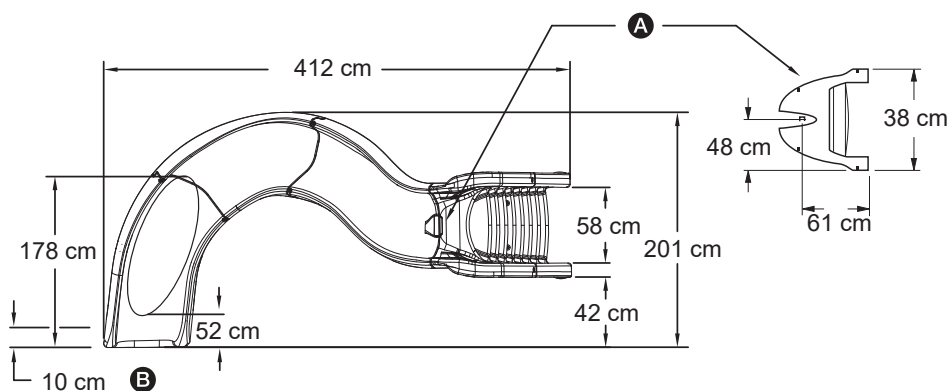

TURBOTWISTER®

	2.65 m
	142 x 101 x 271 cm 56 x 40 x 107 in
	159 kg 350 lbs
	124 kg 275 lbs
	CURVE TO THE RIGHT OR LEFT CURVA DERECHA O IZQUIERDA COURBE DROITE OU GAUCHE RECHTS- ODER LINKSKURVE CURVA A DESTRA O A SINISTRA
	SANDSTONE GRAY GRANITE

- A** Water stub location
Ubicación de la toma de agua
Emplacement des goujons d'eau
Wasserleitungsstutzen
Posizione prigioniero acqua
- B** Pool edge
Orilla de la piscina
Abords de la piscine
Beckenrand
Bordo piscina

Model No.	Description
688-209-58123	TurboTwister; Sandstone, Right Turn
688-209-58124	TurboTwister; Gray Granite, Right Turn
688-209-58223	TurboTwister Sandstone, Left Turn
688-209-58224	TurboTwister; Gray Granite, Left Turn