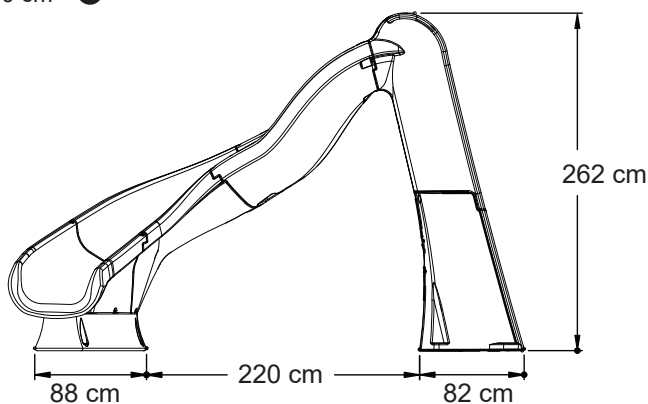

TURBOTWISTER®

	2.65 m
	142 x 101 x 271 cm 56 x 40 x 107 in
	159 kg 350 lbs
	124 kg 275 lbs
	CURVE TO THE RIGHT OR LEFT CURVA DERECHA O IZQUIERDA COURBE DROITE OU GAUCHE RECHTS- ODER LINKSKURVE CURVA A DESTRA O A SINISTRA
	SANDSTONE GRAY GRANITE

- A** Water stub location
Ubicación de la toma de agua
Emplacement des goujons d'eau
Wasserleitungsstutzen
Posizione prigioniero acqua
- B** Pool edge
Orilla de la piscina
Abords de la piscine
Beckenrand
Bordo piscina

Model No.	Description
688-209-58123	TurboTwister; Sandstone, Right Turn
688-209-58124	TurboTwister; Gray Granite, Right Turn
688-209-58223	TurboTwister Sandstone, Left Turn
688-209-58224	TurboTwister; Gray Granite, Left Turn